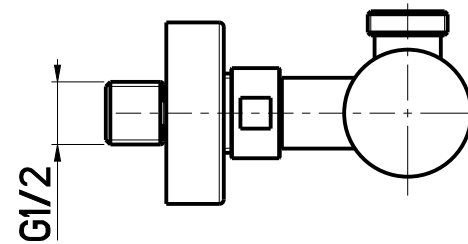

**OIOLI**  
**RUBINETTERIE**

e-mail: mattia@oioli.com  
 Via Pul Stretta, 10/12  
 28024 Gozzano (No) Italy  
 Tel. 0322 956338  
 Fax 0322 912094

DATA	3/8/2025	VERSIONE	1.1	PROGETTO	SCALA	2:5	CODICE DISEGNO	OIHODE026RO	
DISEGNATORE	B.F.	DESCRIZIONE							
GRUPPO ESTERNO DOCCIA USCITA ALTA HOP								ARTICOLO	HODE026RO