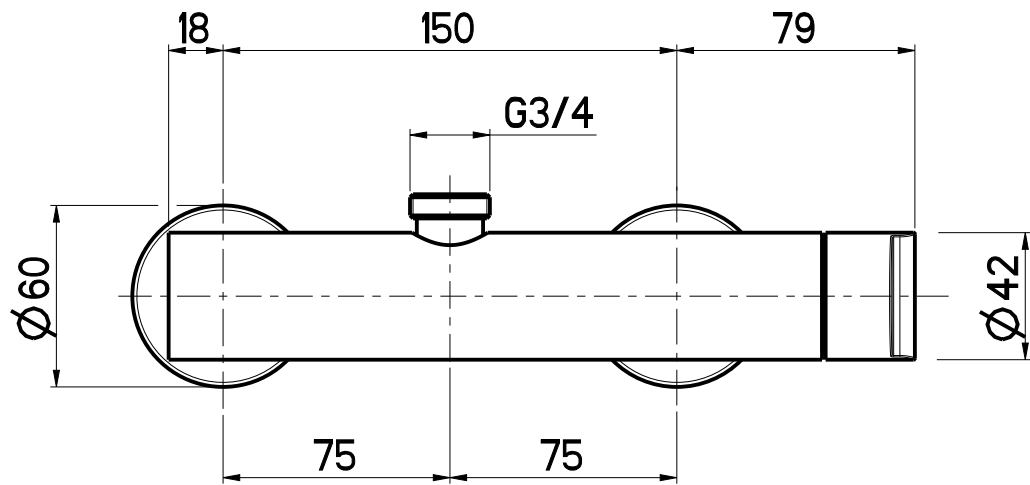

**OIOLI**  
**RUBINETTERIE**

e-mail: mattia@oioli.com  
 Via Pul Stretta, 10/12  
 28024 Gozzano (No) Italy  
 Tel. 0322 956338  
 Fax 0322 912094

DATA	3/8/2025	VERSIONE	1.1	PROGETTO	SCALA	2:5	CODICE DISEGNO	OIHODE026RO	
DISEGNATORE	B.F.	DESCRIZIONE							
GRUPPO ESTERNO DOCCIA USCITA ALTA HOP								ARTICOLO	HODE026RO