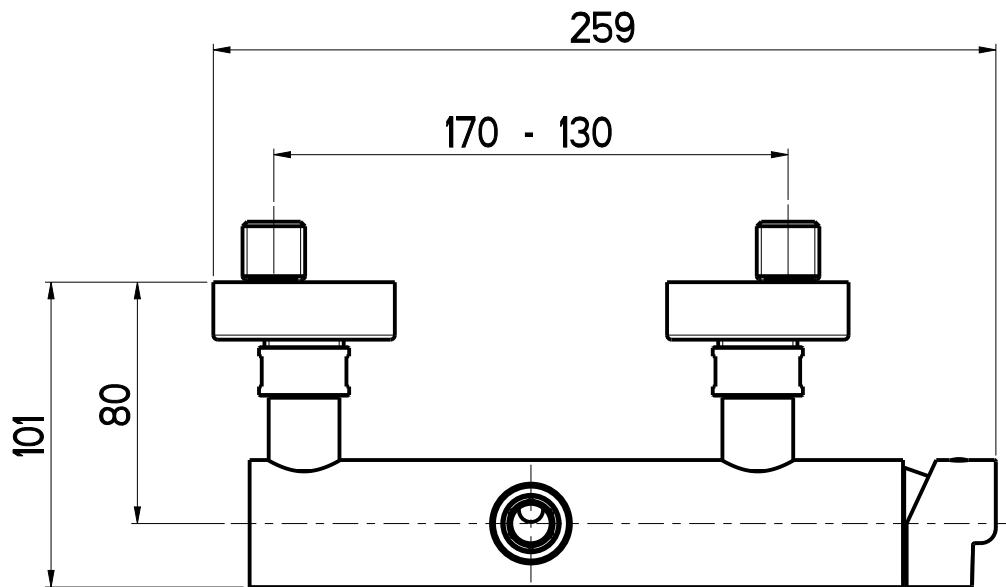

**OIOLI**  
**RUBINETTERIE**

e-mail: mattia@oioli.com  
 Via Pul Stretta, 10/12  
 28024 Gozzano (No) Italy  
 Tel. 0322 956338  
 Fax 0322 912094

DATA	3/8/2025	VERSIONE	1.1	PROGETTO	SCALA	2:5	CODICE DISEGNO	OIHODE026RO	
DISEGNATORE	B.F.	DESCRIZIONE							
GRUPPO ESTERNO DOCCIA USCITA ALTA HOP								ARTICOLO	HODE026RO